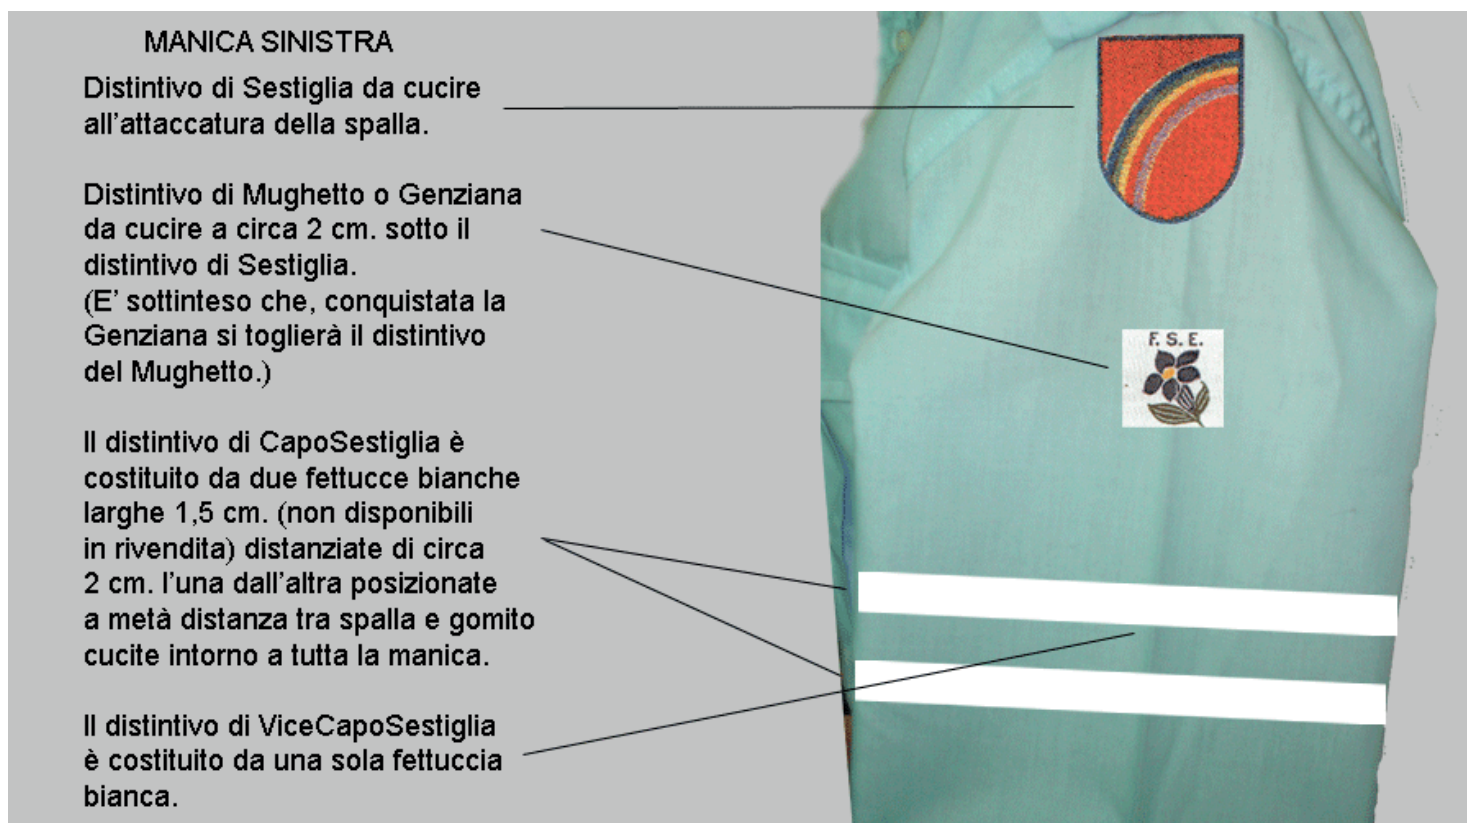

MANICA SINISTRA

Distintivo di Sestiglia da cucire
all'attaccatura della spalla.

Distintivo di Mughetto o Genziana
da cucire a circa 2 cm. sotto il
distintivo di Sestiglia.

(E' sottinteso che, conquistata la
Genziana si toglierà il distintivo
del Mughetto.)

Il distintivo di CapoSestiglia è
costituito da due fettucce bianche
larghe 1,5 cm. (non disponibili
in rivendita) distanziate di circa
2 cm. l'una dall'altra posizionate
a metà distanza tra spalla e gomito
cucite intorno a tutta la manica.

Il distintivo di ViceCapoSestiglia
è costituito da una sola fettuccia
bianca.