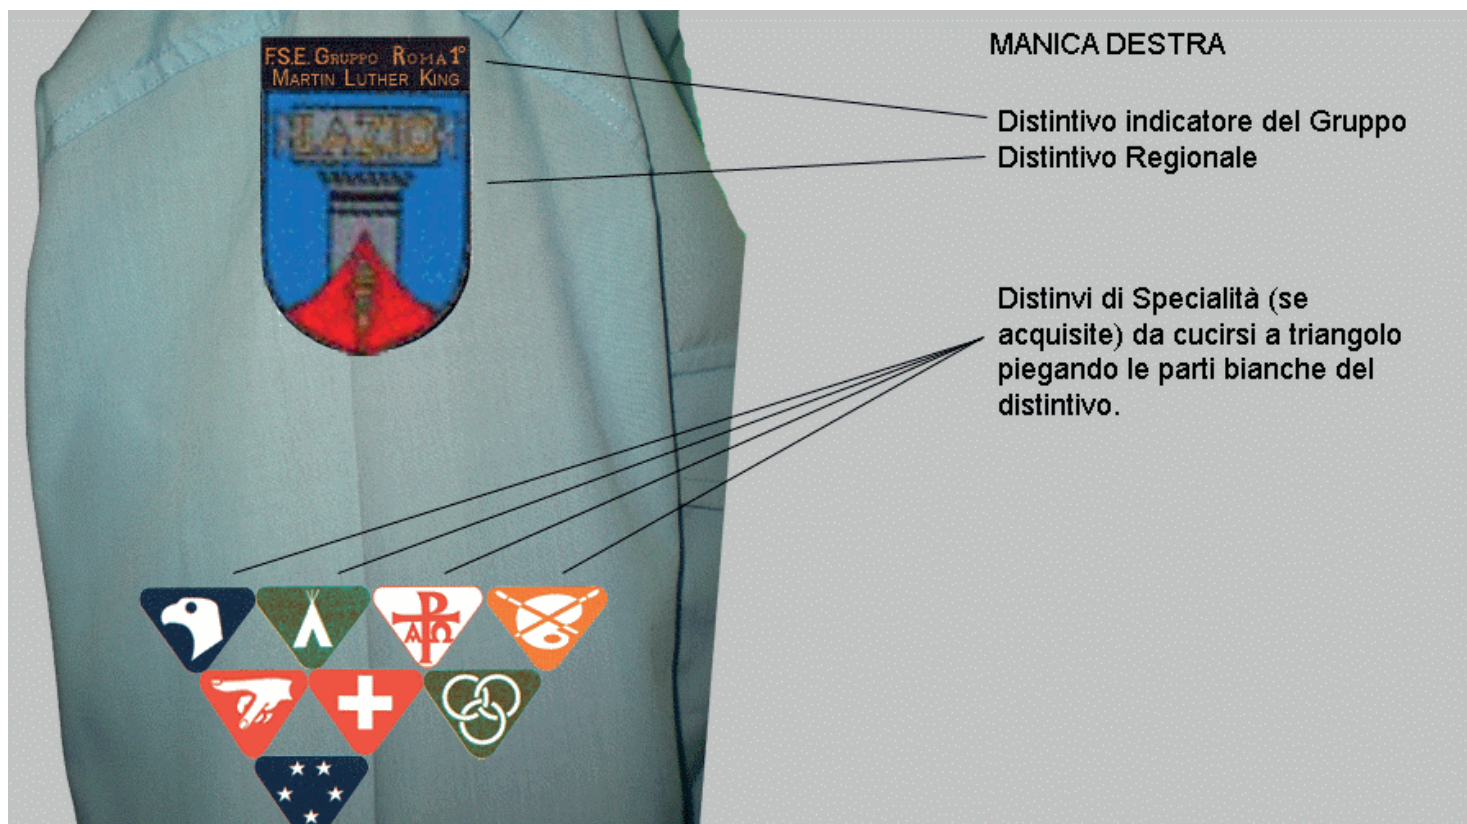

Uniforme coccinella

MANICA DESTRA

Distintivo indicatore del Gruppo
Distintivo Regionale

Distinvi di Specialità (se
acquisite) da cucirsi a triangolo
piegando le parti bianche del
distintivo.